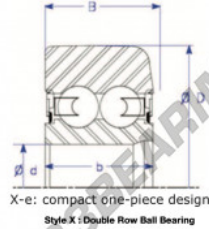

Geleiderol

MG313-DDL-2-ENDURO - MG313-DDL-2-ENDURO

<https://www.123kogellager.nl/kogellager-behuizing/kogellager/geleiderol/mg313-ddl-2-enduro>

Part Number	Style	Inner Diameter, d	Outer Diameter, D	Inner Ring Width, b	Outer Ring Width, B	Radius, R	Dynamic Capacity	Static Capacity
MG 313 DDL-2	X-e One piece	65.000 mm	135.70 mm	34 mm	41.920 mm	6.000 mm	56,300 kN	57,600 kN

PRODUCTKENMERKEN

Merk	ENDURO
N° Ean13	3616060582546
Binnendiameter	65 mm
Buitendiameter	135.7 mm
Dikte	41.92 mm
Dynamische belasting	56.3 kN
Statische belasting	57.6 kN
Verpakking	1

contact@123kogellager.nl