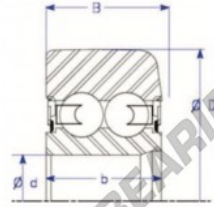

Geleiderol

MG313-DDL-1-ENDURO - MG313-DDL-1-ENDURO

<https://www.123kogellager.nl/kogellager-behuizing/kogellager/geleiderol/mg313-ddl-1-enduro>

X-e: compact one-piece design
Style X: Double Row Ball Bearing

Part Number	Style	Inner Diameter, d	Outer Diameter, D	Inner Ring Width, b	Outer Ring Width, B	Radius, R	Dynamic Capacity	Static Capacity
MG 313.DDL-1	X-e One piece	65.000 mm	135.10 mm	34 mm	41.920 mm	6.000 mm	56,300 kN	57,600 kN

PRODUCTKENMERKEN

Merk	ENDURO
N° Ean13	3616060582539
Binnendiameter	65 mm
Buitendiameter	135.1 mm
Dikte	41.92 mm
Gewicht	2200 g
Dynamische belasting	56.3 kN
Statische belasting	57.6 kN
Verpakking	1

contact@123kogellager.nl