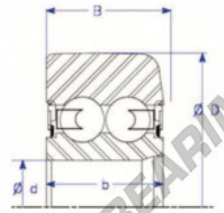

Geleiderol

MG309-DDL-3-ENDURO - MG309-DDL-3-ENDURO

<https://www.123kogellager.nl/kogellager-behuizing/kogellager/geleiderol/mg309-ddl-3-enduro>

X-e: compact one-piece design
Style X: Double Row Ball Bearing

Part Number	Style	Inner Diameter, d	Outer Diameter, D	Inner Ring Width, b	Outer Ring Width, B	Radius, R	Dynamic Capacity	Static Capacity
MG 309 DDL-3	X-e One piece	45.000 mm	106.10 mm	33.63 mm	33.900 mm	5.300 mm	49,500 kN	38,900 kN

PRODUCTKENMERKEN

Merk	ENDURO
N° Ean13	3616060582515
Binnendiameter	45 mm
Binnendiameter	1.772" inch
Buitendiameter	106.1 mm
Buitendiameter	4.177" inch
Dikte	33.9 mm
Dikte	1.335" inch
Dynamische belasting	49.5 kN
Statische belasting	38.9 kN
Verpakking	1