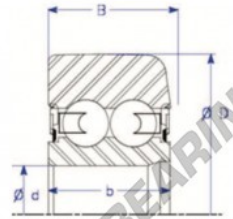

Geleiderol

MG309-DDL-1-ENDURO - MG309-DDL-1-ENDURO

<https://www.123kogellager.nl/kogellager-behuizing/kogellager/geleiderol/mg309-ddl-1-enduro>

X-e: compact one-piece design

Style X : Double Row Ball Bearing

Part Number	Style	Inner Diameter, d	Outer Diameter, D	Inner Ring Width, b	Outer Ring Width, B	Radius, R	Dynamic Capacity	Static Capacity
MG 309 DDL-1	X-e One piece	45.000 mm	105.40 mm	33.63 mm	33.900 mm	5.300 mm	49,500 kN	38,900 kN

PRODUCTKENMERKEN

Merk	ENDURO
N° Ean13	3616060582492
Binnendiameter	45 mm
Buitendiameter	105.4 mm
Dikte	33.9 mm
Dynamische belasting	49.5 kN
Statische belasting	38.9 kN
Verpakking	1

contact@123kogellager.nl