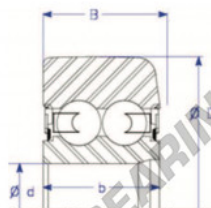

### MG306-DDL-8-ENDURO - MG306-DDL-8-ENDURO

<https://www.123kogellager.nl/kogellager-behuizing/kogellager/geleiderol/mg306-ddl-8-enduro>

X-e: compact one-piece design

Style X : Double Row Ball Bearing

Part Number	Style	Inner Diameter, d	Outer Diameter, D	Inner Ring Width, b	Outer Ring Width, B	Radius, R	Dynamic Capacity	Static Capacity
MG 306 DDL-8	X-e One piece	30,000 mm	75,90 mm	23,5 mm	24,000 mm	6,000 mm	21,000 kN	16,000 kN

## PRODUCTKENMERKEN

Merk	ENDURO
N° Ean13	3616060582485
Binnendiameter	30 mm
Buitendiameter	75.9 mm
Dikte	24 mm
Dynamische belasting	21 kN
Statische belasting	16 kN
Verpakking	1

[contact@123kogellager.nl](mailto:contact@123kogellager.nl)