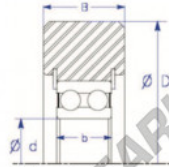

Geleiderol

MG5213-VFF-G-ENDURO - MG5213-VFF-G-ENDURO

<https://www.123kogellager.nl/kogellager-behuizing/kogellager/geleiderol/mg5213-vff-g-enduro>

X-d: two snap Rings
Style X : Double Row Ball Bearing

Part Number	Style	Inner Diameter, d	Outer Diameter, D	Inner Ring Width, b	Outer Ring Width, B	Radius, R	Dynamic Capacity	Static Capacity
MG 5213 VFF-G	X-d: two snap rings	65.000 mm	188.16 mm	46.75 mm	52.000 mm	1.500 mm	117,000 kN	121,000 kN

PRODUCTKENMERKEN

Merk	ENDURO
N° Ean13	3616060582454
Binnendiameter	65 mm
Buitendiameter	188.16 mm
Dikte	52 mm
Dynamische belasting	117 kN
Statische belasting	121 kN
Verpakking	1

contact@123kogellager.nl