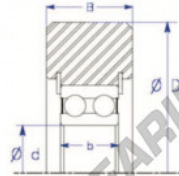

Geleiderol

MG5212-VZZA-ENDURO - MG5212-VZZA-ENDURO

<https://www.123kogellager.nl/kogellager-behuizing/kogellager/geleiderol/mg5212-vzza-enduro>

X-d: two snap rings
Style X: Double Flow Ball Bearing

Part Number	Style	Inner Diameter, d	Outer Diameter, D	Inner Ring Width, b	Outer Ring Width, B	Radius, R	Dynamic Capacity	Static Capacity
MG 5212 VZZA	X-d: two snap rings	60.000 mm	200.60 mm	36.5 mm	54.100 mm	chamfer	89,000 kN	97,900 kN

PRODUCTKENMERKEN

Merk	ENDURO
N° Ean13	3616060582447
Binnendiameter	60 mm
Buitendiameter	200.6 mm
Dikte	54.1 mm
Gewicht	1425 g
Dynamische belasting	89 kN
Statische belasting	97.9 kN
Verpakking	1

contact@123kogellager.nl