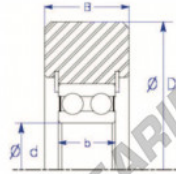

Geleiderol

MG5212-VZZ-ENDURO - MG5212-VZZ-ENDURO

<https://www.123kogellager.nl/kogellager-behuizing/kogellager/geleiderol/mg5212-vzz-enduro>

X-d: two snap rings
Style X: Double Row Ball Bearing

Part Number	Style	Inner Diameter, d	Outer Diameter, D	Inner Ring Width, b	Outer Ring Width, B	Radius, R	Dynamic Capacity	Static Capacity
MG 5212 VZZ	X-d: two snap rings	60.000 mm	189.48 mm	36.5 mm	54.100 mm	chamfer	89,000 kN	97,900 kN

PRODUCTKENMERKEN

Merk	ENDURO
N° Ean13	3616060582430
Binnendiameter	60 mm
Buitendiameter	189.48 mm
Dikte	54.1 mm
Dynamische belasting	89 kN
Statische belasting	97.9 kN
Verpakking	1

contact@123kogellager.nl