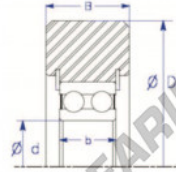

Geleiderol

MG308-DDL-3-ENDURO - MG308-DDL-3-ENDURO

<https://www.123kogellager.nl/kogellager-behuizing/kogellager/geleiderol/mg308-ddl-3-enduro>

X-d: two snap rings
Style X: Double Row Ball Bearing

Part Number	Style	Inner Diameter, d	Outer Diameter, D	Inner Ring Width, b	Outer Ring Width, B	Radius, R	Dynamic Capacity	Static Capacity
MG 308 DDL-3	X-d: two snap rings	40.000 mm	90.50 mm	28.77 mm	29.000 mm	6.350 mm	33.980 kN	25.740 kN

PRODUCTKENMERKEN

Merk	ENDURO
N° Ean13	3616060582423
Binnendiameter	40 mm
Buitendiameter	90.5 mm
Dikte	29 mm
Dynamische belasting	33.98 kN
Statische belasting	25.74 kN
Verpakking	1

contact@123kogellager.nl