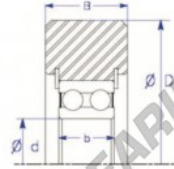

Geleiderol

MG308-DDL-1-ENDURO - MG308-DDL-1-ENDURO

<https://www.123kogellager.nl/kogellager-behuizing/kogellager/geleiderol/mg308-ddl-1-enduro>

X-d: two snap rings
Style X: Double Row Ball Bearing

Part Number	Style	Inner Diameter, d	Outer Diameter, D	Inner Ring Width, b	Outer Ring Width, B	Radius, R	Dynamic Capacity	Static Capacity
MG 308 DDL-1	X-d: two snap rings	40.000 mm	89.90 mm	28.77 mm	29.000 mm	6.350 mm	33,980 kN	25,740 kN

PRODUCTKENMERKEN

Merk	ENDURO
N° Ean13	3616060582409
Binnendiameter	40 mm
Buitendiameter	89.9 mm
Dikte	29 mm
Dynamische belasting	33.98 kN
Statische belasting	25.74 kN
Verpakking	1
Standaard	Geen standaard