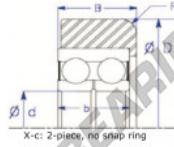

### MG5211-VFFB-ENDURO - MG5211-VFFB-ENDURO

<https://www.123kogellager.nl/kogellager-behuizing/kogellager/geleiderol/mg5211-vffb-enduro>

Part Number	Style	Inner Diameter, d	Outer Diameter, D	Inner Ring Width, b	Outer Ring Width, B	Radius, R	Dynamic Capacity	Static Capacity
MG 5211 VFFB	X-c No snap ring	55.000 mm	151.80 mm	35 mm	38.100 mm	12.000 mm	68,600 kN	81,200 kN

## PRODUCTKENMERKEN

Merk	ENDURO
N° Ean13	3616060582379
Binnendiameter	55 mm
Buitendiameter	151.8 mm
Dikte	38.1 mm
Dynamische belasting	68.6 kN
Statische belasting	81.2 kN
Verpakking	1

[contact@123kogellager.nl](mailto:contact@123kogellager.nl)