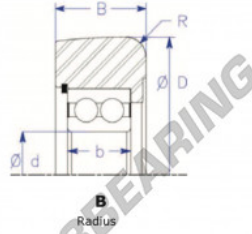

Geleiderol

MG5208-VFFP-ENDURO - MG5208-VFFP-ENDURO

<https://www.123kogellager.nl/kogellager-behuizing/kogellager/geleiderol/mg5208-vffp-enduro>

Style X: Double Row Ball Bearing

Part Number	Style	Inner Diameter, d	Outer Diameter, D	Inner Ring Width, b	Outer Ring Width, B	Radius, R	Dynamic Capacity	Static Capacity
MG 5208 VFFP	X-b reduced corner	40.000 mm	126.75 mm	30.16 mm	42.900 mm	8.500 mm	62,120 kN	55,530 kN

PRODUCTKENMERKEN

Merk	ENDURO
N° Ean13	3616060582331
Binnendiameter	40 mm
Buitendiameter	126.75 mm
Dikte	42.9 mm
Dynamische belasting	62.12 kN
Statische belasting	55.53 kN
Verpakking	1

contact@123kogellager.nl