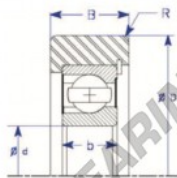

### MG211-FFY-ENDURO - MG211-FFY-ENDURO

<https://www.123kogellager.nl/kogellager-behuizing/kogellager/geleiderol/mg211-ffy-enduro>

Max-Type

Part Number	Style	Inner Diameter, d	Outer Diameter, D	Inner Ring Width, b	Outer Ring Width, B	Radius, R	Dynamic Capacity	Static Capacity
MG 211.FFY	IK-b Max Type Insert bearing	55.000 mm	126.70 mm	21 mm	31.000 mm	chamfer	48,200 kN	44,000 kN

## PRODUCTKENMERKEN

Merk	ENDURO
N° Ean13	3616060582294
Binnendiameter	55 mm
Binnendiameter	2.165" inch
Buitendiameter	126.7 mm
Buitendiameter	4.988" inch
Dikte	31 mm
Dikte	1.22" inch
Dynamische belasting	48.2 kN
Statische belasting	44 kN
Verpakking	1