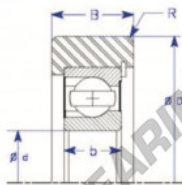

### MG206-FFX-ENDURO - MG206-FFX-ENDURO

<https://www.123kogellager.nl/kogellager-behuizing/kogellager/geleiderol/mg206-ffx-enduro>

Max-Type

Part Number	Style	Inner Diameter, d	Outer Diameter, D	Inner Ring Width, b	Outer Ring Width, B	Radius, R	Dynamic Capacity	Static Capacity
MG 206 FFX	IX-b Max type insert bearing	30,000 mm	81,80 mm	16 mm	27,000 mm	3,000 mm	27,360 kN	18,860 kN

## PRODUCTKENMERKEN

Merk	ENDURO
N° Ean13	3616060582263
Binnendiameter	30 mm
Binnendiameter	1.181" inch
Buitendiameter	81.8 mm
Buitendiameter	3.22" inch
Dikte	27 mm
Dikte	1.063" inch
Gewicht	699 g
Dynamische belasting	27.36 kN
Statische belasting	18.86 kN
Verpakking	1