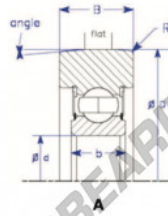

### MG313-DDT-ENDURO - MG313-DDT-ENDURO

<https://www.123kogellager.nl/kogellager-behuizing/kogellager/geleiderol/mg313-ddt-enduro>

Conrad  
Style IX - Symmetrical Design

Part Number	Style	Inner Diameter, d	Outer Diameter, D	Inner Ring Width, b	Outer Ring Width, B	Radius, R	Dynamic Capacity	Static Capacity
MG 313 DDT	IX-a Symmetrical design, conrad	65.000 mm	183.50 mm	33 mm	45.000 mm	8.000 mm	93,000 kN	60,000 kN

## PRODUCTKENMERKEN

Merk	ENDURO
N° Ean13	3616060582232
Binnendiameter	65 mm
Buitendiameter	183.5 mm
Dikte	45 mm
Dynamische belasting	93 kN
Statische belasting	60 kN
Verpakking	1

[contact@123kogellager.nl](mailto:contact@123kogellager.nl)