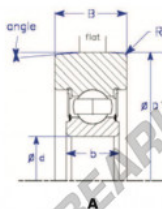

### MG311-FFTA-ENDURO - MG311-FFTA-ENDURO

<https://www.123kogellager.nl/kogellager-behuizing/kogellager/geleiderol/mg311-ffta-enduro>

Conrad  
Style IX: Symmetrical Design

Part Number	Style	Inner Diameter, d	Outer Diameter, D	Inner Ring Width, b	Outer Ring Width, B	Radius, R	Dynamic Capacity	Static Capacity
MG 311 FFTA	IX-a Symmetrical design, conrad	55.000 mm	151.75 mm	29 mm	45.200 mm	11.000 mm	72.220 kN	44.800 kN

## PRODUCTKENMERKEN

Merk	ENDURO
N° Ean13	3616060582218
Binnendiameter	55 mm
Binnendiameter	2.165" inch
Buitendiameter	151.75 mm
Buitendiameter	5.974" inch
Dikte	45.2 mm
Dikte	1.78" inch
Dynamische belasting	72.22 kN
Statische belasting	44.8 kN
Verpakking	1