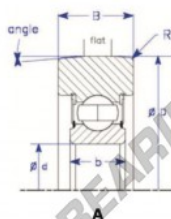

Geleiderol

MG310-MZ-1-ENDURO - MG310-MZ-1-ENDURO

<https://www.123kogellager.nl/kogellager-behuizing/kogellager/geleiderol/mg310-mz-1-enduro>

Conrad
Style IX : Symmetrical Design

Part Number	Style	Inner Diameter, d	Outer Diameter, D	Inner Ring Width, b	Outer Ring Width, B	Radius, R	Dynamic Capacity	Static Capacity
MG.310.MZ.1	IX-a Symmetrical design, conrad	50.800 mm	103.30 mm	36 mm	34.500 mm	2.000 mm	45,340 kN	41,430 kN

PRODUCTKENMERKEN

Merk	ENDURO
N° Ean13	3616060582188
Binnendiameter	50.8 mm
Binnendiameter	2" inch
Buitendiameter	103.3 mm
Buitendiameter	4.067" inch
Dikte	36 mm
Dikte	1.417" inch
Dynamische belasting	45.34 kN
Statische belasting	41.43 kN
Verpakking	1