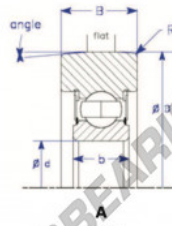

Geleiderol

MG309-DDH-ENDURO - MG309-DDH-ENDURO

<https://www.123kogellager.nl/kogellager-behuizing/kogellager/geleiderol/mg309-ddh-enduro>

Conrad
Style IX: Symmetrical Design

| Part Number | Style | Inner Diameter, d | Outer Diameter, D | Inner Ring Width, b | Outer Ring Width, B | Radius, R | Dynamic Capacity | Static Capacity |
|-------------|---------------------------------|-------------------|-------------------|---------------------|---------------------|-----------|------------------|-----------------|
| MG.309.DDH | IX - Symmetrical design, conrad | 45.000 mm | 120.65 mm | 25 mm | 31.750 mm | 3.200 mm | 52,990 kN | 32,050 kN |

PRODUCTKENMERKEN

| | |
|----------------------|---------------|
| Merk | ENDURO |
| N° Ean13 | 3616060582171 |
| Binnendiameter | 45 mm |
| Buitendiameter | 120.65 mm |
| Dikte | 31.75 mm |
| Dynamische belasting | 52.99 kN |
| Statische belasting | 32.05 kN |
| Verpakking | 1 |