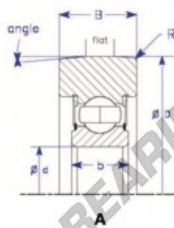

Geleiderol

MG307-FFB-ENDURO - MG307-FFB-ENDURO

<https://www.123kogellager.nl/kogellager-behuizing/kogellager/geleiderol/mg307-ffb-enduro>

A
Conrad
Style IX: Symmetrical Design

Part Number	Style	Inner Diameter, d	Outer Diameter, D	Inner Ring Width, b	Outer Ring Width, B	Radius, R	Dynamic Capacity	Static Capacity
MG 307 FFB	IX-a Symmetrical design, conrad	35,000 mm	101,00 mm	21 mm	31,800 mm	3,000 mm	33,540 kN	19,230 kN

PRODUCTKENMERKEN

Merk	ENDURO
N° Ean13	3616060582157
Binnendiameter	35 mm
Binnendiameter	1.378" inch
Buitendiameter	101 mm
Buitendiameter	3.976" inch
Dikte	31.8 mm
Dikte	1.252" inch
Dynamische belasting	33.54 kN
Statische belasting	19.23 kN
Verpakking	1