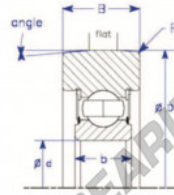

Geleiderol

MG305-DDZ-ENDURO - MG305-DDZ-ENDURO

<https://www.123kogellager.nl/kogellager-behuizing/kogellager/geleiderol/mg305-ddz-enduro>

Conrad
Style IX: Symmetrical Design

Part Number	Style	Inner Diameter, d	Outer Diameter, D	Inner Ring Width, b	Outer Ring Width, B	Radius, R	Dynamic Capacity	Static Capacity
MG 305 DDZ	IX-a Symmetrical design conrad	25,000 mm	80,00 mm	15 mm	22,000 mm	2,500 mm	22,390 kN	11,490 kN

PRODUCTKENMERKEN

Merk	ENDURO
N° Ean13	3616060582133
Binnendiameter	25 mm
Buitendiameter	80 mm
Dikte	22 mm
Dynamische belasting	22.39 kN
Statische belasting	11.49 kN
Verpakking	1

contact@123kogellager.nl