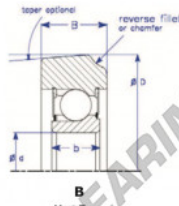

Geleiderol MG207-FFJ-ENDURO - MG207-FFJ-ENDURO

<https://www.123kogellager.nl/kogellager-behuizing/kogellager/geleiderol/mg207-ffj-enduro>

Style VII : Chamfer of reverse Fillet

Part Number	Style	Inner Diameter, d	Outer Diameter, D	Inner Ring Width, b	Outer Ring Width, B	Radius, R	Dynamic Capacity	Static Capacity
MG 207 FFJ	VII-b Max type	35,000 mm	91,24 mm	20 mm	31,800 mm	chamfer	30,530 kN	25,490 kN

PRODUCTKENMERKEN

Merk	ENDURO
N° Ean13	3616060582096
Binnendiameter	35 mm
Buitendiameter	91.24 mm
Dikte	31.8 mm
Dynamische belasting	30.53 kN
Statische belasting	25.49 kN
Verpakking	1

contact@123kogellager.nl