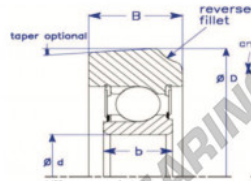

Geleiderol MG208-FFB-ENDURO - MG208-FFB-ENDURO

<https://www.123kogellager.nl/kogellager-behuizing/kogellager/geleiderol/mg208-ffb-enduro>

VII-a: conrad style
VII-b: max type
VII-c: 2-piece bearing

Style VII : Chamfer of reverse Fillet

Part Number	Style	Inner Diameter, d	Outer Diameter, D	Inner Ring Width, b	Outer Ring Width, B	Radius, R	Dynamic Capacity	Static Capacity
MG 208 FFB	VII-a Conrad style	40.000 mm	125.40 mm	18 mm	25.400 mm	chamfer	32,610 KN	19,830 KN

PRODUCTKENMERKEN

Merk	ENDURO
N° Ean13	3616060582034
Binnendiameter	40 mm
Buitendiameter	125.4 mm
Dikte	25.4 mm
Dynamische belasting	32.61 kN
Statische belasting	19.83 kN
Verpakking	1

contact@123kogellager.nl

CRT4 de Lesquin 60 Rue Du Haut De Sainghin 59273 Fretin FRANCE