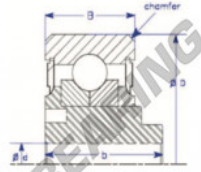

Geleiderol MG205-2E-ENDURO - MG205-2E-ENDURO

<https://www.123kogellager.nl/kogellager-behuizing/kogellager/geleiderol/mg205-2e-enduro>

Style VI : Eccentric

Part Number	Style	Inner Diameter, d	Outer Diameter, D	Inner Ring Width, b	Outer Ring Width, B	Radius, R	Dynamic Capacity	Static Capacity
MG.205-2E	VI-a Eccentric bearing	13,000 mm	52,00 mm	24 mm	18,000 mm	2,000 mm	16,100 kN	11,000 kN

PRODUCTKENMERKEN

Merk	ENDURO
N° Ean13	3616060581952
Binnendiameter	13 mm
Binnendiameter	0.512" inch
Buitendiameter	52 mm
Buitendiameter	2.047" inch
Dikte	24 mm
Dikte	0.945" inch
Dynamische belasting	16.1 kN
Statische belasting	11 kN
Verpakking	1
Standaard	Geen standaard