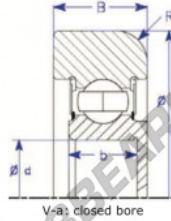

Geleiderol

MG308-FFKE-ENDURO - MG308-FFKE-ENDURO

<https://www.123kogellager.nl/kogellager-behuizing/kogellager/geleiderol/mg308-ffke-enduro>

Part Number	Style	Inner Diameter, d	Outer Diameter, D	Inner Ring Width, b	Outer Ring Width, B	Radius, R	Dynamic Capacity	Static Capacity
MG.308.FFKE	V-a Closed bore	40.000 mm	110.00 mm	23/28 mm	32.000 mm	7.000 mm	40,760 kN	24,020 kN

PRODUCTKENMERKEN

Merk	ENDURO
N° Ean13	3616060581921
Binnendiameter	40 mm
Buitendiameter	110 mm
Dikte	32 mm
Dynamische belasting	40.76 kN
Statische belasting	24.02 kN
Verpakking	1
Standaard	Geen standaard