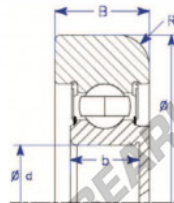

## Geleiderol MG308-FFK-ENDURO - MG308-FFK-ENDURO

<https://www.123kogellager.nl/kogellager-behuizing/kogellager/geleiderol/mg308-ffk-enduro>

Part Number	Style	Inner Diameter, $d$	Outer Diameter, $D$	Inner Ring Width, $b$	Outer Ring Width, $B$	Radius, $R$	Dynamic Capacity	Static Capacity
MG 308 FFK	V-a Closed bore	40.000 mm	109.65 mm	23/28 mm	32.000 mm	6.600 mm	40,760 kN	24,020 kN

### PRODUCTKENMERKEN

Merk	ENDURO
N° Ean13	3616060581914
Binnendiameter	40 mm
Buitendiameter	109.65 mm
Dikte	32 mm
Dynamische belasting	40.76 kN
Statische belasting	24.02 kN
Verpakking	1

[contact@123kogellager.nl](mailto:contact@123kogellager.nl)