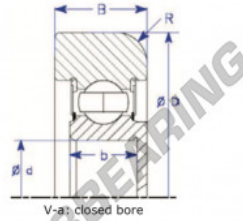

Geleiderol

MG308-FF-15-ENDURO - MG308-FF-15-ENDURO

<https://www.123kogellager.nl/kogellager-behuizing/kogellager/geleiderol/mg308-ff-15-enduro>

Part Number	Style	Inner Diameter, d	Outer Diameter, D	Inner Ring Width, b	Outer Ring Width, B	Radius, R	Dynamic Capacity	Static Capacity
MG 308 FF-15	V-g Closed bore	40.000 mm	126.00 mm	23/28 mm	32.000 mm	9.000 mm	40,760 kN	24,020 kN

PRODUCTKENMERKEN

Merk	ENDURO
N° Ean13	3616060581891
Binnendiameter	40 mm
Buitendiameter	126 mm
Dikte	32 mm
Dynamische belasting	40.76 kN
Statische belasting	24.02 kN
Verpakking	1

contact@123kogellager.nl