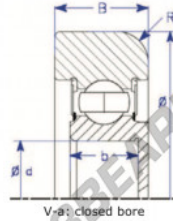

Geleiderol

MG308-FF-14-ENDURO - MG308-FF-14-ENDURO

<https://www.123kogellager.nl/kogellager-behuizing/kogellager/geleiderol/mg308-ff-14-enduro>

Part Number	Style	Inner Diameter, d	Outer Diameter, D	Inner Ring Width, b	Outer Ring Width, B	Radius, R	Dynamic Capacity	Static Capacity
MG.308.FF.14	V-a Closed bore	40.000 mm	125.30 mm	23 mm	32.000 mm	9.000 mm	40,760 KN	24,020 KN

PRODUCTKENMERKEN

Merk	ENDURO
N° Ean13	3616060581884
Binnendiameter	40 mm
Buitendiameter	125.3 mm
Dikte	32 mm
Dynamische belasting	40.76 kN
Statische belasting	24.02 kN
Verpakking	1

contact@123kogellager.nl