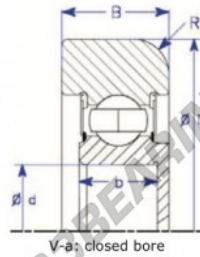

Geleiderol

MG307-FFKA-ENDURO - MG307-FFKA-ENDURO

<https://www.123kogellager.nl/kogellager-behuizing/kogellager/geleiderol/mg307-ffka-enduro>

Part Number	Style	Inner Diameter, d	Outer Diameter, D	Inner Ring Width, b	Outer Ring Width, B	Radius, R	Dynamic Capacity	Static Capacity
MG 307 FFKA	V-a Closed bore	35,000 mm	114,50 mm	21/25 mm	28,000 mm	7,000 mm	33,540 kN	19,230 kN

PRODUCTKENMERKEN

Merk	ENDURO
N° Ean13	3616060581853
Binnendiameter	35 mm
Buitendiameter	114.5 mm
Dikte	28 mm
Dynamische belasting	33.54 kN
Statische belasting	19.23 kN
Verpakking	1

contact@123kogellager.nl