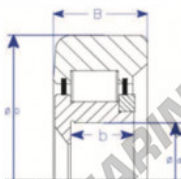

Geleiderol

MG306DDL-2-ENDURO - MG306DDL-2-ENDURO

<https://www.123kogellager.nl/kogellager-behuizing/kogellager/geleiderol/mg306ddl-2-enduro>

E
Non-Threaded Shoulder

Style IV Roller Bearing

Part Number	Style	Inner Diameter, d	Outer Diameter, D	Inner Ring Width, b	Outer Ring Width, B	Radius, R	Dynamic Capacity	Static Capacity
MG 306 DDL-2	IV-e Non threaded shoulder	30,000 mm	75,70 mm	16 mm	24,000 mm	6,000 mm	57,100 kN	67,100 kN

PRODUCTKENMERKEN

Merk	ENDURO
N° Ean13	3616060581822
Binnendiameter	30 mm
Buitendiameter	75.2 mm
Dikte	24 mm
Gewicht	150 g
Dynamische belasting	57.1 kN
Statische belasting	67.1 kN
Verpakking	1
Standaard	Geen standaard