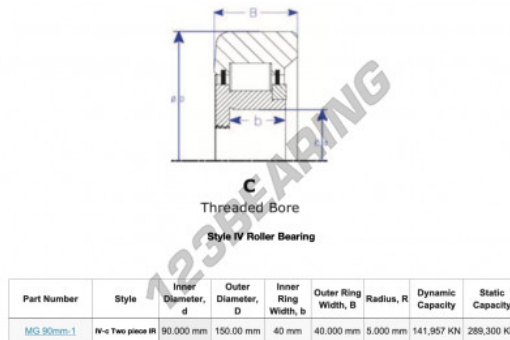

### PRODUCTKENMERKEN

Merk	ENDURO
N° Ean13	3616060581778
Binnendiameter	90 mm
Buitendiameter	150 mm
Dikte	40 mm
Dynamische belasting	141.957 kN
Statische belasting	289.3 kN
Verpakking	1

[contact@123kogellager.nl](mailto:contact@123kogellager.nl)