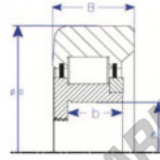

Geleiderol

MG307-34-DDL-18-ENDURO - MG307-34-DDL-18-ENDURO

<https://www.123kogellager.nl/kogellager-behuizing/kogellager/geleiderol/mg307-34-ddl-18-enduro>

C
Threaded Bore
Style IV Roller Bearing

Part Number	Style	Inner Diameter, d	Outer Diameter, D	Inner Ring Width, b	Outer Ring Width, B	Radius, R	Dynamic Capacity	Static Capacity
MG 307/34-DDL-18	IV - Two piece IR	34,000 mm	105,70 mm	9 mm	34,000 mm	6,000 mm	95,640 kN	115,300 kN

PRODUCTKENMERKEN

Merk	ENDURO
N° Ean13	3616060581747
Binnendiameter	34 mm
Buitendiameter	105.7 mm
Dikte	34 mm
Dynamische belasting	95.64 kN
Statische belasting	115.3 kN
Verpakking	1

contact@123kogellager.nl