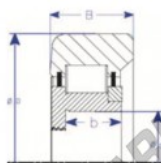

Geleiderol

MG306-DDL-12-ENDURO - MG306-DDL-12-ENDURO

<https://www.123kogellager.nl/kogellager-behuizing/kogellager/geleiderol/mg306-ddl-12-enduro>

Threaded Bore

Style IV Roller Bearing

Part Number	Style	Inner Diameter, d	Outer Diameter, D	Inner Ring Width, b	Outer Ring Width, B	Radius, R	Dynamic Capacity	Static Capacity
MG 306 DDL-11	IV = Two piece III	30,000 mm	75,00 mm	10 mm	24,000 mm	4,000 mm	57,100 kN	67,250 kN

PRODUCTKENMERKEN

Merk	ENDURO
N° Ean13	3616060581723
Binnendiameter	30 mm
Buitendiameter	76 mm
Dikte	24 mm
Dynamische belasting	57.1 kN
Statische belasting	67.25 kN
Verpakking	1

contact@123kogellager.nl

CRT4 de Lesquin 60 Rue Du Haut De Sainghin 59273 Fretin FRANCE