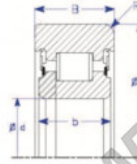

Geleiderol

MG70MM-4-ENDURO - MG70MM-4-ENDURO

<https://www.123kogellager.nl/kogellager-behuizing/kogellager/geleiderol/mg70mm-4-enduro>

B
Two Piece IR
Style IV Roller Bearing

Part Number	Style	Inner Diameter, d	Outer Diameter, D	Inner Ring Width, b	Outer Ring Width, B	Radius, R	Dynamic Capacity	Static Capacity
MG 70mm-4	W-4 2 piece IR	70.000 mm	129.00 mm	36 mm	40.000 mm	8.000 mm	128,900 kN	198,500 kN

PRODUCTKENMERKEN

Merk	ENDURO
N° Ean13	3616060581709
Binnendiameter	70 mm
Binnendiameter	2.756" inch
Buitendiameter	129 mm
Buitendiameter	5.079" inch
Dikte	40 mm
Dikte	1.575" inch
Dynamische belasting	128.9 kN
Statische belasting	198.5 kN
Verpakking	1