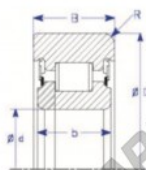

Geleiderol

MG65MM-4-ENDURO - MG65MM-4-ENDURO

<https://www.123kogellager.nl/kogellager-behuizing/kogellager/geleiderol/mg65mm-4-enduro>

B
Two Piece IR
Style IV Roller Bearing

Part Number	Style	Inner Diameter, d	Outer Diameter, D	Inner Ring Width, b	Outer Ring Width, B	Radius, R	Dynamic Capacity	Static Capacity
MG 65mm-4	N-ø 2-piece IR	65.000 mm	116.00 mm	31.7 mm	36.000 mm	7.000 mm	82,500 kN	137,400 kN

PRODUCTKENMERKEN

Merk	ENDURO
N° Ean13	3616060581693
Binnendiameter	65 mm
Binnendiameter	2.559" inch
Buitendiameter	116 mm
Buitendiameter	4.567" inch
Dikte	36 mm
Dikte	1.417" inch
Dynamische belasting	82.5 kN
Statische belasting	137.4 kN
Verpakking	1