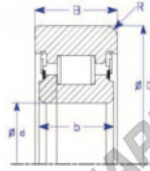

## Geleiderol MG65MM-3-ENDURO - MG65MM-3-ENDURO

<https://www.123kogellager.nl/kogellager-behuizing/kogellager/geleiderol/mg65mm-3-enduro>

**B**  
Two Piece IR  
Style IV Roller Bearing

Part Number	Style	Inner Diameter, d	Outer Diameter, D	Inner Ring Width, b	Outer Ring Width, B	Radius, R	Dynamic Capacity	Static Capacity
MG 65mm-3	IR-2 piece IR	65.000 mm	115.50 mm	31.7 mm	36.000 mm	7.000 mm	82,500 kN	137,400 kN

### PRODUCTKENMERKEN

Merk	ENDURO
N° Ean13	3616060581686
Binnendiameter	65 mm
Buitendiameter	115.5 mm
Dikte	36 mm
Dynamische belasting	82.5 kN
Statische belasting	137.4 kN
Verpakking	1

[contact@123kogellager.nl](mailto:contact@123kogellager.nl)