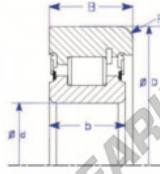

Geleiderol

MG77.5-1-ENDURO - MG77.5-1-ENDURO

<https://www.123kogellager.nl/kogellager-behuizing/kogellager/geleiderol/mg77.5-1-enduro>

A
One Piece IR,
Snap Ring
Style IV Roller Bearing

Part Number	Style	Inner Diameter, d	Outer Diameter, D	Inner Ring Width, b	Outer Ring Width, B	Radius, R	Dynamic Capacity	Static Capacity
MG 77.5-1	IR - Roller type: snap ring	77.450 mm	127.50 mm	31.5 mm	31.500 mm	4.000 mm	98,200 kN	172,700 kN

PRODUCTKENMERKEN

Merk	ENDURO
N° Ean13	3616060581624
Binnendiameter	77.45 mm
Buitendiameter	127.5 mm
Dikte	31.5 mm
Dynamische belasting	98.2 kN
Statische belasting	172.7 kN
Verpakking	1

contact@123kogellager.nl