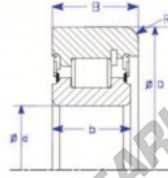

### MG55MM-2-ENDURO - MG55MM-2-ENDURO

<https://www.123kogellager.nl/kogellager-behuizing/kogellager/geleiderol/mg55mm-2-enduro>

**A**  
One Piece IR,  
Snap Ring

Style IV Roller Bearing

Part Number	Style	Inner Diameter, d	Outer Diameter, D	Inner Ring Width, b	Outer Ring Width, B	Radius, R	Dynamic Capacity	Static Capacity
MG 55mm-2	IR roller bearing snap ring	55.000 mm	136.50 mm	43.5 mm	46.350 mm	5.000 mm	185,100 kN	235,700 kN

## PRODUCTKENMERKEN

Merk	ENDURO
N° Ean13	3616060581594
Binnendiameter	55 mm
Buitendiameter	136.5 mm
Dikte	46.35 mm
Gewicht	3810 g
Dynamische belasting	185.1 kN
Statische belasting	235.7 kN
Verpakking	-
Standaard	Geen standaard