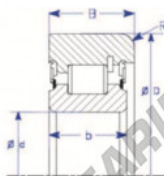

Geleiderol

MG309-RR-ENDURO - MG309-RR-ENDURO

<https://www.123kogellager.nl/kogellager-behuizing/kogellager/geleiderol/mg309-rr-enduro>

A
One Piece IR,
Snap Ring

Style IV Roller Bearing

Part Number	Style	Inner Diameter, d	Outer Diameter, D	Inner Ring Width, b	Outer Ring Width, B	Radius, R	Dynamic Capacity	Static Capacity
MG 309 RR	N-a Roller type snap ring	45.000 mm	89.50 mm	28.5 mm	30.000 mm	chamfer	98,300 N	134,700 N

PRODUCTKENMERKEN

Merk	ENDURO
N° Ean13	3616060581549
Binnendiameter	45 mm
Binnendiameter	1.772" inch
Buitendiameter	89.5 mm
Buitendiameter	3.524" inch
Dikte	30 mm
Dikte	1.181" inch
Dynamische belasting	98.3 kN
Statische belasting	134.7 kN
Verpakking	1