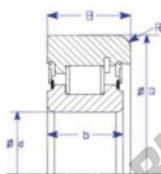

Geleiderol

MG309-DDS-1-ENDURO - MG309-DDS-1-ENDURO

<https://www.123kogellager.nl/kogellager-behuizing/kogellager/geleiderol/mg309-dds-1-enduro>

A
One Piece IR,
Snap Ring
Style IV Roller Bearing

Part Number	Style	Inner Diameter, d	Outer Diameter, D	Inner Ring Width, b	Outer Ring Width, B	Radius, R	Dynamic Capacity	Static Capacity
MG 309 DDS-1	IR - One Piece IR Snap Ring	45.000 mm	88.39 mm	28.5 mm	31.800 mm	6.100 mm	98,300 kN	134,700 kN

PRODUCTKENMERKEN

Merk	ENDURO
N° Ean13	3616060581532
Binnendiameter	45 mm
Binnendiameter	1.772" inch
Buitendiameter	88.39 mm
Buitendiameter	3.48" inch
Dikte	31.8 mm
Dikte	1.252" inch
Gewicht	952 g
Dynamische belasting	98.3 kN
Statische belasting	134.7 kN
Verpakking	-
Standaard	Geen standaard