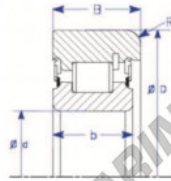

Geleiderol

MG308-R-42-ENDURO - MG308-R-42-ENDURO

<https://www.123kogellager.nl/kogellager-behuizing/kogellager/geleiderol/mg308-r-42-enduro>

A
One Piece IR,
Snap Ring

Style IV Roller Bearing

Part Number	Style	Inner Diameter, d	Outer Diameter, D	Inner Ring Width, b	Outer Ring Width, B	Radius, R	Dynamic Capacity	Static Capacity
MG 308 R-42	IR - Roller Type 1 Snap Ring	42.860 mm	94.30 mm	35.7 mm	34.900 mm	chamfer	56,280 kN	38,910 kN

PRODUCTKENMERKEN

Merk	ENDURO
N° Ean13	3616060581501
Binnendiameter	42.86 mm
Buitendiameter	94.3 mm
Dikte	35.7 mm
Dynamische belasting	56.28 kN
Statische belasting	38.91 kN
Verpakking	1

contact@123kogellager.nl