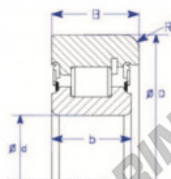

### MG308-DDR-1-ENDURO - MG308-DDR-1-ENDURO

<https://www.123kogellager.nl/kogellager-behuizing/kogellager/geleiderol/mg308-ddr-1-enduro>

**A**  
One Piece IR,  
Snap Ring

Style IV Roller Bearing

Part Number	Style	Inner Diameter, d	Outer Diameter, D	Inner Ring Width, b	Outer Ring Width, B	Radius, R	Dynamic Capacity	Static Capacity
MG 308 DDL-9	IR in Roller type : snap ring	40.000 mm	90.50 mm	23.8 mm	29.000 mm	6.000 mm	29,520 kN	18,140 kN

## PRODUCTKENMERKEN

Merk	ENDURO
N° Ean13	3616060581495
Binnendiameter	40 mm
Buitendiameter	75.6 mm
Dikte	25.4 mm
Gewicht	450 g
Dynamische belasting	61.3 kN
Statische belasting	88.96 kN
Verpakking	1

[contact@123kogellager.nl](mailto:contact@123kogellager.nl)