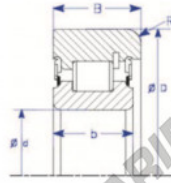

Geleiderol

MG307-RB-1-ENDURO - MG307-RB-1-ENDURO

<https://www.123kogellager.nl/kogellager-behuizing/kogellager/geleiderol/mg307-rb-1-enduro>

One Piece IR,
Snap Ring

Style IV Roller Bearing

Part Number	Style	Inner Diameter, d	Outer Diameter, D	Inner Ring Width, b	Outer Ring Width, B	Radius, R	Dynamic Capacity	Static Capacity
MG 307 RB-1	IR-1 Roller type snap ring	35,000 mm	78,00 mm	21 mm	23,000 mm	chamfer	51,440 KN	30,840 KN

PRODUCTKENMERKEN

Merk	ENDURO
N° Ean13	3616060581457
Binnendiameter	35 mm
Binnendiameter	1.378" inch
Buitendiameter	78 mm
Buitendiameter	3.071" inch
Dikte	23 mm
Dikte	0.906" inch
Dynamische belasting	51.44 kN
Statische belasting	30.84 kN
Verpakking	1
Standaard	Geen standaard