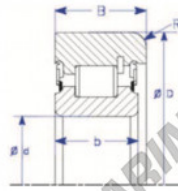

Geleiderol

MG305-DDR-ENDURO - MG305-DDR-ENDURO

<https://www.123kogellager.nl/kogellager-behuizing/kogellager/geleiderol/mg305-ddr-enduro>

A
One Piece IR,
Snap Ring
Style IV Roller Bearing

Part Number	Style	Inner Diameter, d	Outer Diameter, D	Inner Ring Width, b	Outer Ring Width, B	Radius, R	Dynamic Capacity	Static Capacity
MG.305.DDR	IR - Roller type : snap ring	25,400 mm	63,50 mm	31,75 mm	32,250 mm	2,000 mm	61,240 kN	65,950 kN

PRODUCTKENMERKEN

Merk	ENDURO
N° Ean13	3616060581433
Binnendiameter	25.4 mm
Binnendiameter	1" inch
Buitendiameter	63.5 mm
Buitendiameter	2 1/2" inch
Dikte	32.25 mm
Dikte	1.27" inch
Gewicht	520 g
Dynamische belasting	61.24 kN
Statische belasting	65.95 kN
Verpakking	1