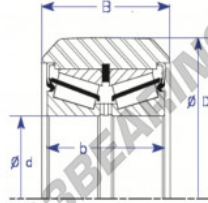

### MG110MM-1-ENDURO - MG110MM-1-ENDURO

<https://www.123kogellager.nl/kogellager-behuizing/kogellager/geleiderol/mg110mm-1-enduro>

Part Number	Style	Inner Diameter, d	Outer Diameter, D	Inner Ring Width, b	Outer Ring Width, B	Radius, R	Dynamic Capacity	Static Capacity
MG 110mm-1	W = Double row TRB insert	110.000 mm	225.50 mm	74.14 mm	79.500 mm	chamfer	454.000 kN	712.000 kN

## PRODUCTKENMERKEN

Merk	ENDURO
N° Ean13	3616060581389
Binnendiameter	110 mm
Buitendiameter	225.5 mm
Dikte	79.5 mm
Dynamische belasting	454 kN
Statische belasting	712 kN
Verpakking	1

[contact@123kogellager.nl](mailto:contact@123kogellager.nl)