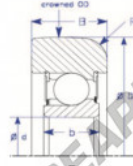

Geleiderol MG308-FFUB-ENDURO - MG308-FFUB-ENDURO

<https://www.123kogellager.nl/kogellager-behuizing/kogellager/geleiderol/mg308-ffub-enduro>

Part Number	Style	Inner Diameter, d	Outer Diameter, D	Inner Ring Width, b	Outer Ring Width, B	Radius, R	Dynamic Capacity	Static Capacity
MG_308_FFUB	8-b Crowned OD	40.000 mm	112.40 mm	21 mm	32.100 mm	8.000 mm	56,280 kN	38,910 kN

PRODUCTKENMERKEN

Merk	ENDURO
N° Ean13	3616060581259
Binnendiameter	40 mm
Buitendiameter	112.4 mm
Dikte	32.1 mm
Dynamische belasting	56.28 kN
Statische belasting	38.91 kN
Verpakking	1

contact@123kogellager.nl