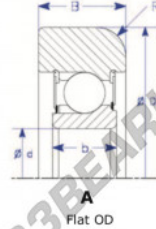

## Geleiderol MG312-DDM4-ENDURO - MG312-DDM4-ENDURO

<https://www.123kogellager.nl/kogellager-behuizing/kogellager/geleiderol/mg312-ddm4-enduro>

| Part Number  | Style   | Inner Diameter, d | Outer Diameter, D | Inner Ring Width, b | Outer Ring Width, B | Radius, R | Dynamic Capacity | Static Capacity |
|--------------|---------|-------------------|-------------------|---------------------|---------------------|-----------|------------------|-----------------|
| MG 312 DDM-4 | Flat OD | 60.000 mm         | 152.00 mm         | 31 mm               | 36.000 mm           | 7.000 mm  | 81.750 kN        | 51.850 kN       |

### PRODUCTKENMERKEN

|                      |               |
|----------------------|---------------|
| Merk                 | ENDURO        |
| N° Ean13             | 3616060581150 |
| Binnendiameter       | 60 mm         |
| Buitendiameter       | 152 mm        |
| Dikte                | 36 mm         |
| Dynamische belasting | 81.75 kN      |
| Statische belasting  | 51.85 kN      |
| Verpakking           | 1             |