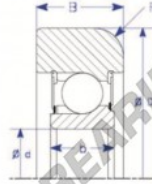

Geleiderol

MG312-DDM1-ENDURO - MG312-DDM1-ENDURO

<https://www.123kogellager.nl/kogellager-behuizing/kogellager/geleiderol/mg312-ddm1-enduro>

A
Flat OD

Part Number	Style	Inner Diameter, d	Outer Diameter, D	Inner Ring Width, b	Outer Ring Width, B	Radius, R	Dynamic Capacity	Static Capacity
MG 312 DDM1	Flat OD	60.000 mm	149.00 mm	31 mm	36.000 mm	7.000 mm	81.750 kN	51.850 kN

PRODUCTKENMERKEN

Merk	ENDURO
N° Ean13	3616060581129
Binnendiameter	60 mm
Buitendiameter	149 mm
Dikte	36 mm
Dynamische belasting	81.75 kN
Statische belasting	51.85 kN
Verpakking	1

contact@123kogellager.nl