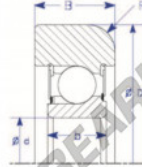

Geleiderol

MG208-FFH-ENDURO - MG208-FFH-ENDURO

<https://www.123kogellager.nl/kogellager-behuizing/kogellager/geleiderol/mg208-ffh-enduro>

A
Flat OD

PRODUCTKENMERKEN

Merk	ENDURO
N° Ean13	3616060581075
Binnendiameter	40 mm
Buitendiameter	95.75 mm
Dikte	28.5 mm
Gewicht	930 g
Dynamische belasting	31.9 kN
Statische belasting	26.21 kN
Verpakking	-
Standaard	-

contact@123kogellager.nl

CRT4 de Lesquin 60 Rue Du Haut De Sainghin 59273 Fretin FRANCE