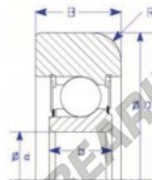

Geleiderol MG307-FFZ-ENDURO - MG307-FFZ-ENDURO

<https://www.123kogellager.nl/kogellager-behuizing/kogellager/geleiderol/mg307-ffz-enduro>

A
Flat OD

PRODUCTKENMERKEN

Merk	ENDURO
N° Ean13	3616060581068
Binnendiameter	35 mm
Binnendiameter	1.378" inch
Buitendiameter	101.42 mm
Buitendiameter	3.993" inch
Dikte	28.575 mm
Dikte	1 1/8" inch
Dynamische belasting	52.64 kN
Statische belasting	34.53 kN
Verpakking	1

contact@123kogellager.nl

CRT4 de Lesquin 60 Rue Du Haut De Sainghin 59273 Fretin FRANCE