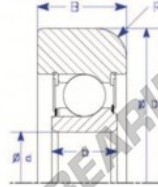

Geleiderol

MG-206-FFPB-ENDURO - MG-206-FFPB-ENDURO

<https://www.123kogellager.nl/kogellager-behuizing/kogellager/geleiderol/mg-206-ffpb-enduro>

A
Flat OD

PRODUCTKENMERKEN

Merk	ENDURO
N° Ean13	3616060581020
Binnendiameter	30 mm
Buitendiameter	89 mm
Dikte	29 mm
Gewicht	1004 g
Dynamische belasting	27.36 kN
Statische belasting	18.86 kN
Verpakking	1

contact@123kogellager.nl

CRT4 de Lesquin 60 Rue Du Haut De Sainghin 59273 Fretin FRANCE